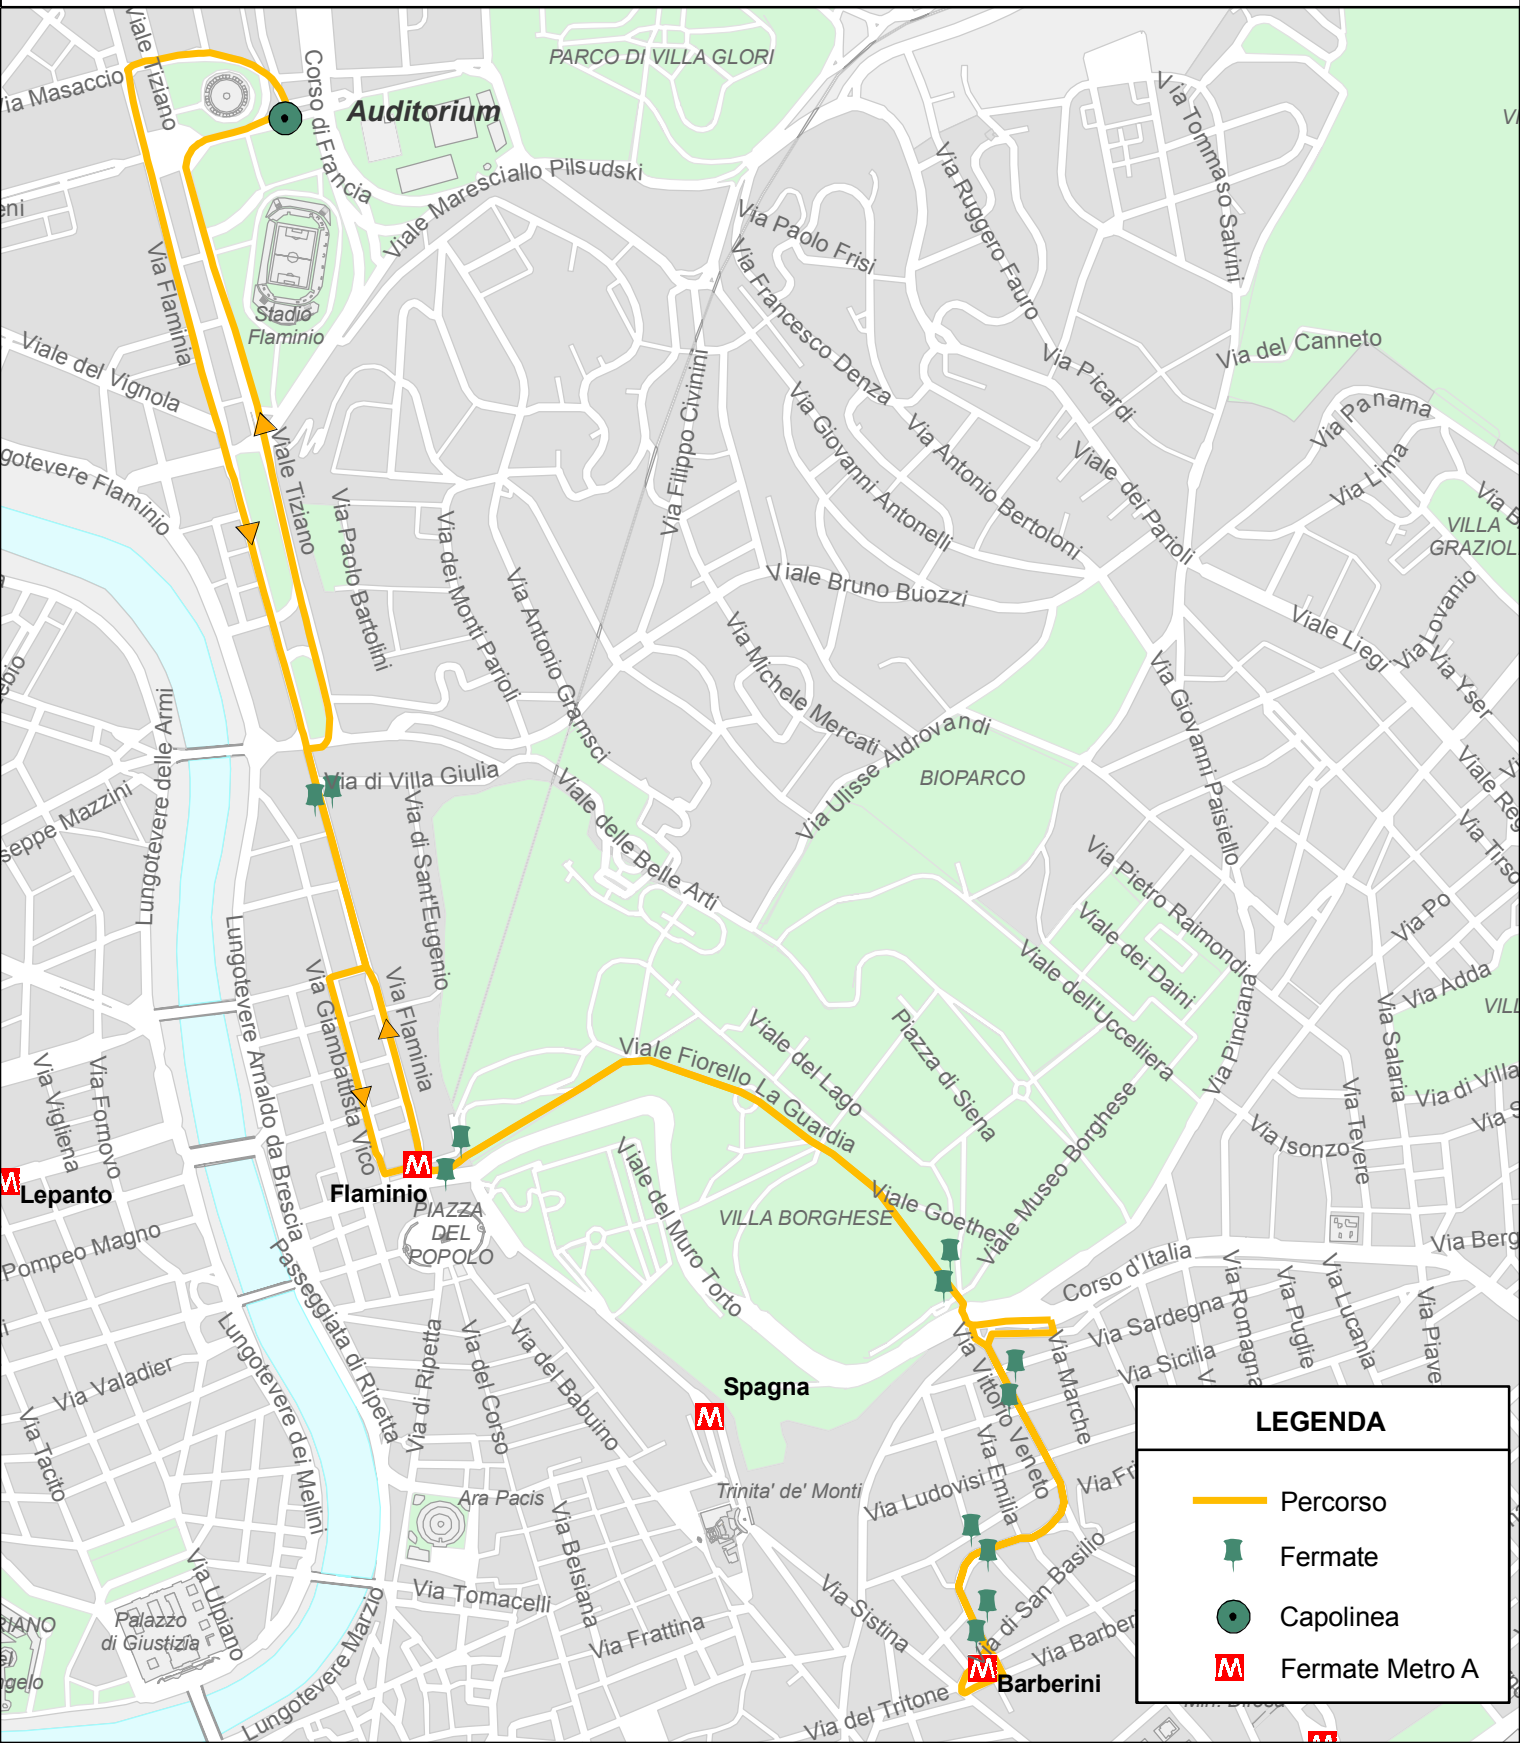

AGENZIA PER LA MOBILITA'

FESTIVAL DEL CINEMA

Linea di collegamento veloce con l'Auditorium

LEGENDA

- Percorso
- Fermate
- Capolinea
- Fermate Metro A